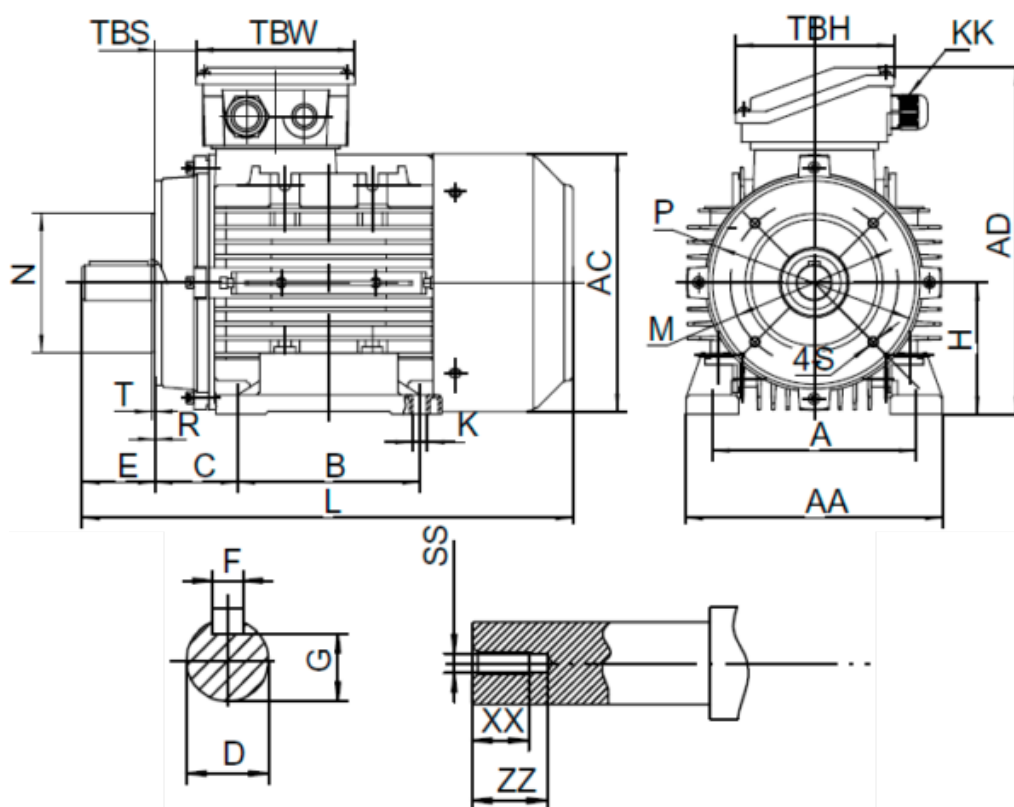

Varenummer: 25180040041640

Beskrivelse: Kleedrive T3A 112M-4.4kw 1400 o/min UL/CSA
3x230/400V 50 HZ IP55 B34 Eff=88,6%

Mål

| | | | |
|-----------|----------|-----------|---------|
| A = 190 | F = 8 | R = 0 | ZZ = 30 |
| AA = 224 | G = 24 | S = M8 | |
| AC = Ø220 | H = 112 | SS = M10 | |
| AD = 283 | HD = 171 | T = 3.5 | |
| B = 140 | L = 397 | TBH = 118 | |
| C = 70 | M = Ø130 | TBS = 33 | |
| D = Ø28 | N = Ø110 | TBW = 118 | |
| E = 60 | P = Ø160 | XX = 22 | |